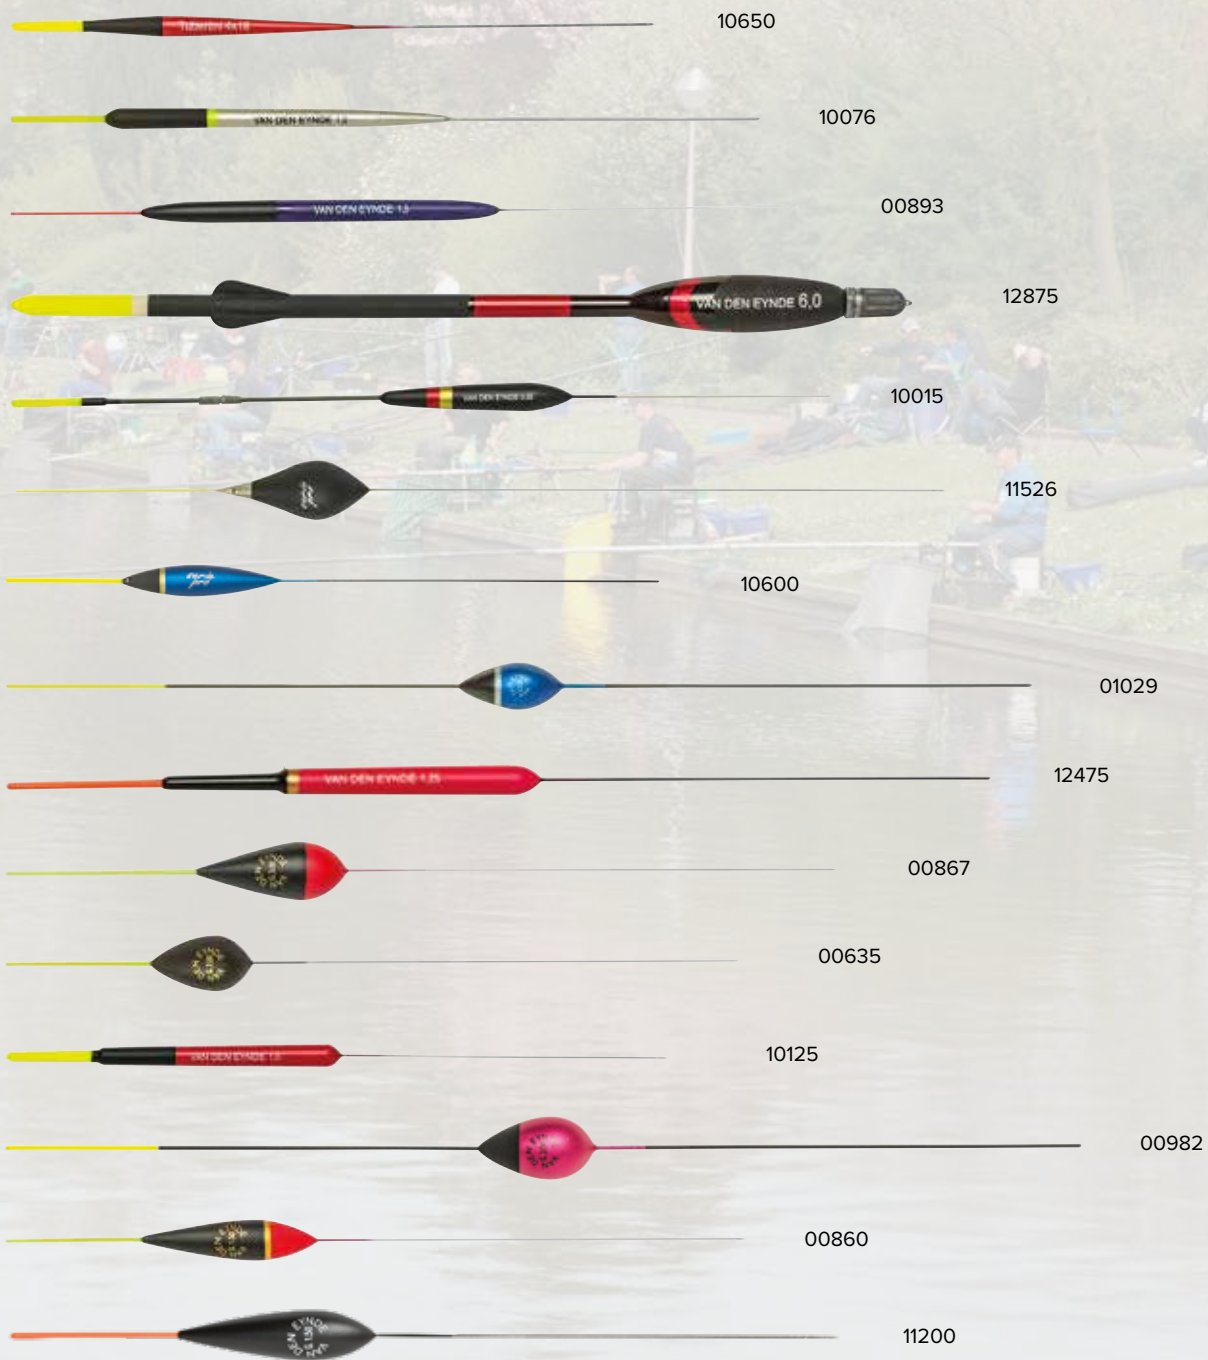

12475	TB 12 6 stuks	0,1 • 0,3 • 0,5 • 0,75 • 1 • 1,25 • 1,50 GRAM
00867	Tempest 6 stuks	0,3 • 0,5 • 0,75 • 1 • 1,25 • 1,5 • 2 • 2,5 • 3 GRAM
00635	Tornado 6 stuks / 20 stuks	0,3 • 0,5 • 0,75 • 1 • 1,25 • 1,5 • 2 • 2,5 • 3 • 4 • 6 • 8 • 10 • 12 • 18 GRAM
10125	076 10 stuks	0,2 • 0,3 • 0,5 • 0,75 • 1 • 1,25 • 1,5 GRAM
00982	Ambelos 6 stuks	1 • 1,5 • 2 • 2,5 • 3 GRAM
00860	Caravel 6 stuks	0,3 • 0,5 • 0,75 • 1 • 1,25 • 1,5 GRAM
11200	B1104 6 stuks	0,2 • 0,3 • 0,5 • 0,75 • 1 • 1,25 • 1,5 GRAM